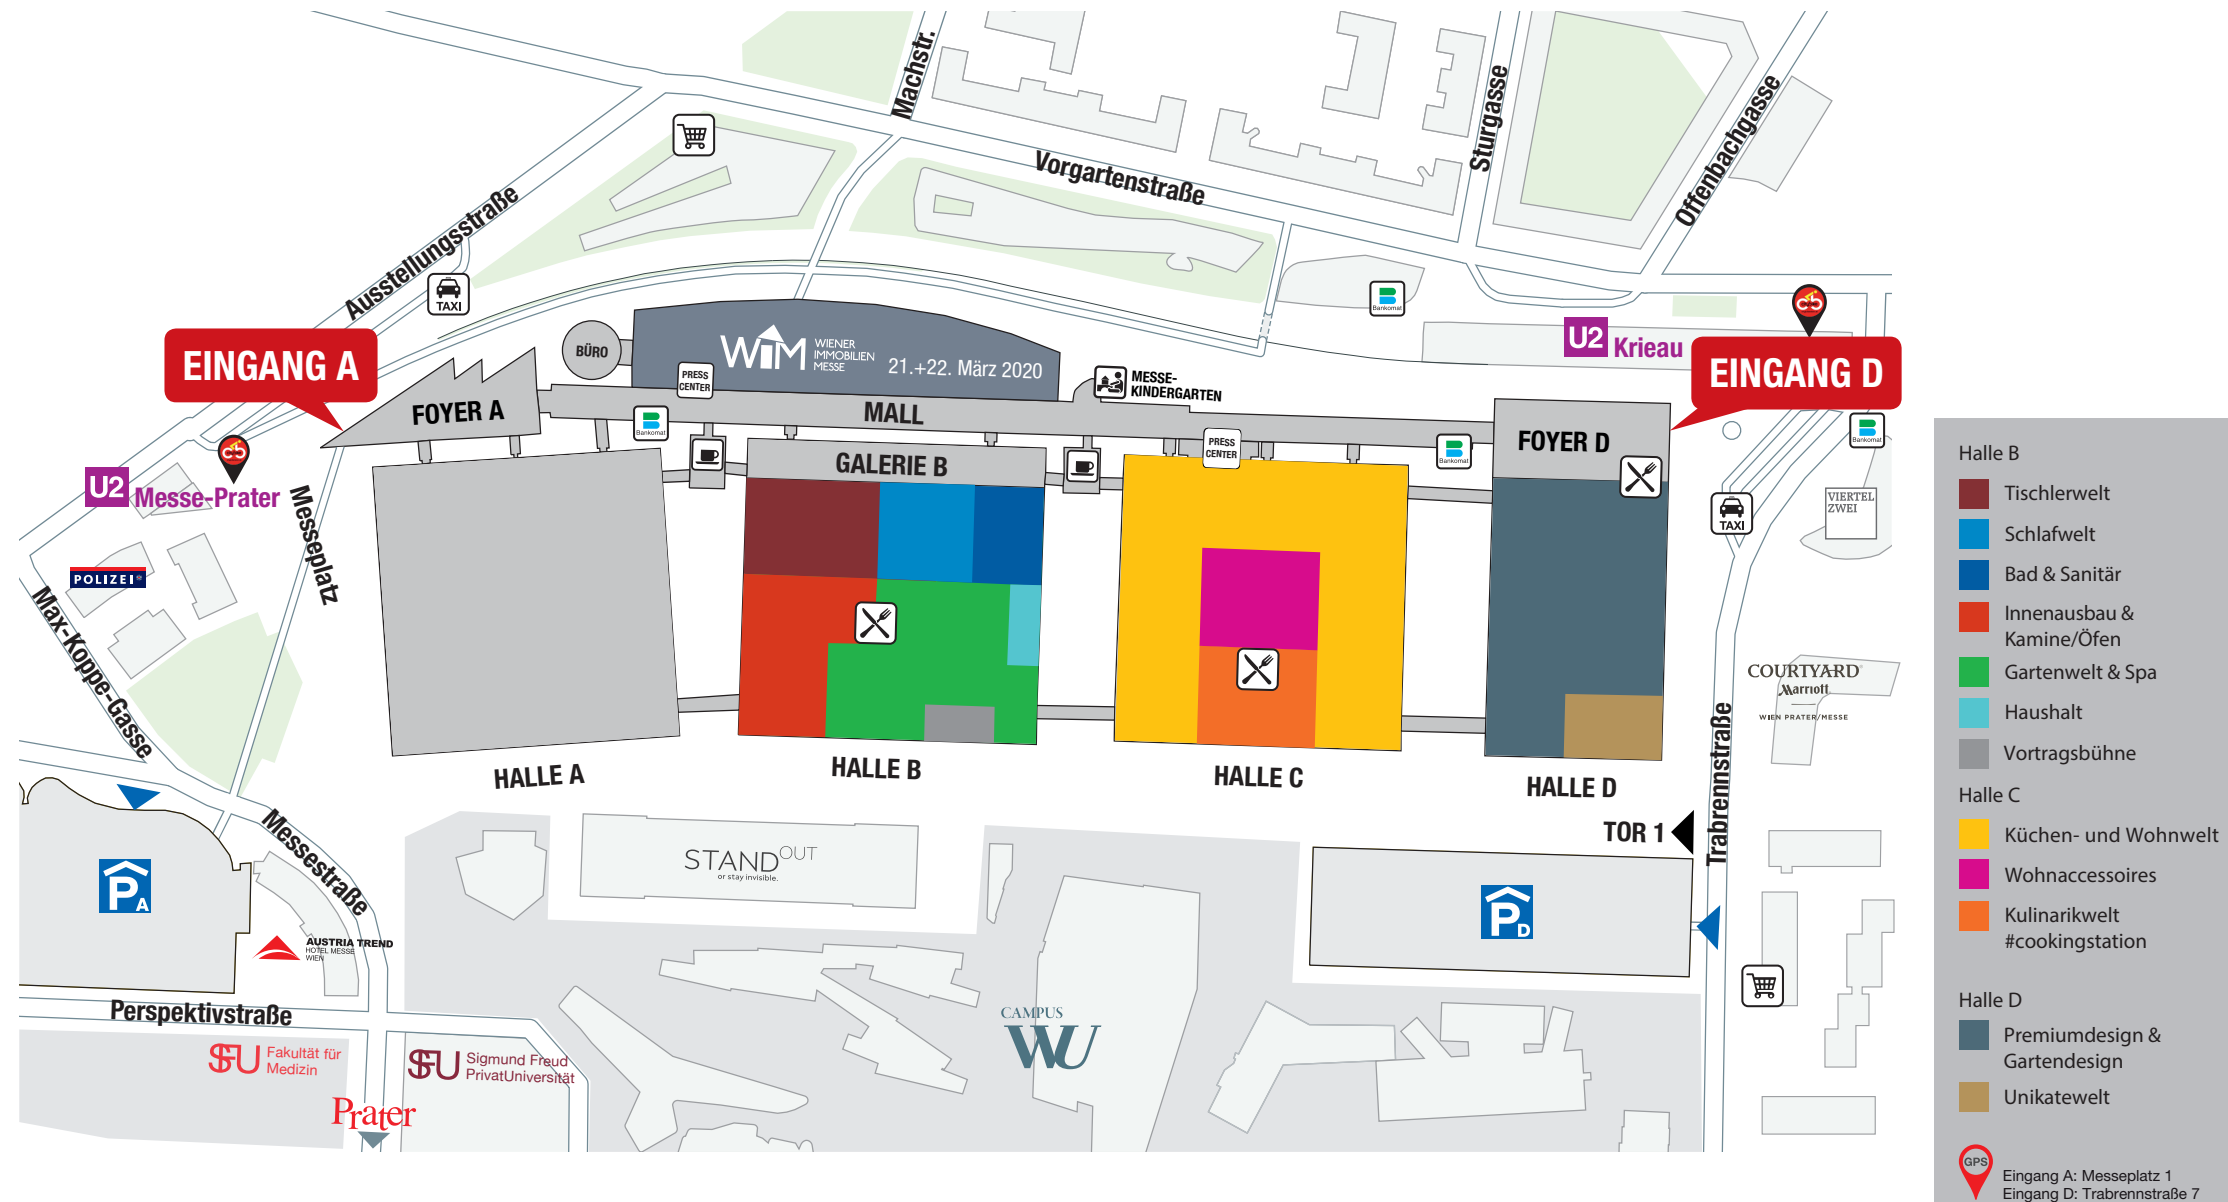

# Wohnen & Interieur

18. – 22. März 2020

Messe Wien

[www.wohnen-interieur.at](http://www.wohnen-interieur.at)

GPS  
Eingang A: Messeplatz 1  
Eingang D: Trabrennstraße 7