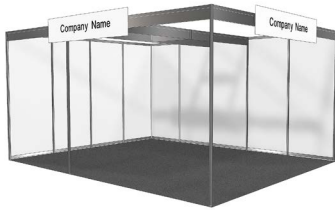

##### Ausstattung:

- Wände weiß beschichtet, H = 250 cm
- Teppichboden schwarz (oder Farbe auswählen)
- Zargenspanne
- Beschriftungsblende (max. 20 Buchstaben)
- inkl. 1 kW Stromhauptabschluss

**Exkl. Flächenmiete und allen Abgaben**

##### Ausstattung:

- Wände weiß beschichtet, H = 250 cm
- Teppichboden schwarz (oder Farbe auswählen)
- Zargenspanne
- Beschriftungsblende (max. 20 Buchstaben)
- 1 Stk. Koje, 100 x 100 cm, versperbar
- 1 Stk. Counter
- 1 Stk. Tisch „Chrom 1“ 80 x 80 cm
- 3 Stk. Sessel „Comodo“ schwarz
- 1 Stk. Wandkleiderhaken
- 1 Strahler per 4m<sup>2</sup>
- tägliche Standreinigung
- inkl. 1 kW Stromhauptabschluss

##### Ausstattung:

- Wände weiß beschichtet (H 250 cm)
- Teppichboden schwarz (oder Farbe auswählen)
- Zargenspanne
- Beschriftungsblende (max. 20 Buchstaben)
- Trägerkonstruktion
- 1 Stk. Koje, 100 x 100 cm, versperbar
- 1 Stk. Tisch „Chrom 1“ 80 x 80 cm
- 3 Stk. Sessel „Comodo“ schwarz
- 1 Stk. Barpult Maxima
- 1 Stk. Wandkleiderhaken
- 2 Stk. Prospektfächer
- Stromschiene mit Strahler 70 W per 5 m<sup>2</sup>
- tägliche Standreinigung
- inkl. 1 kW Stromhauptabschluss