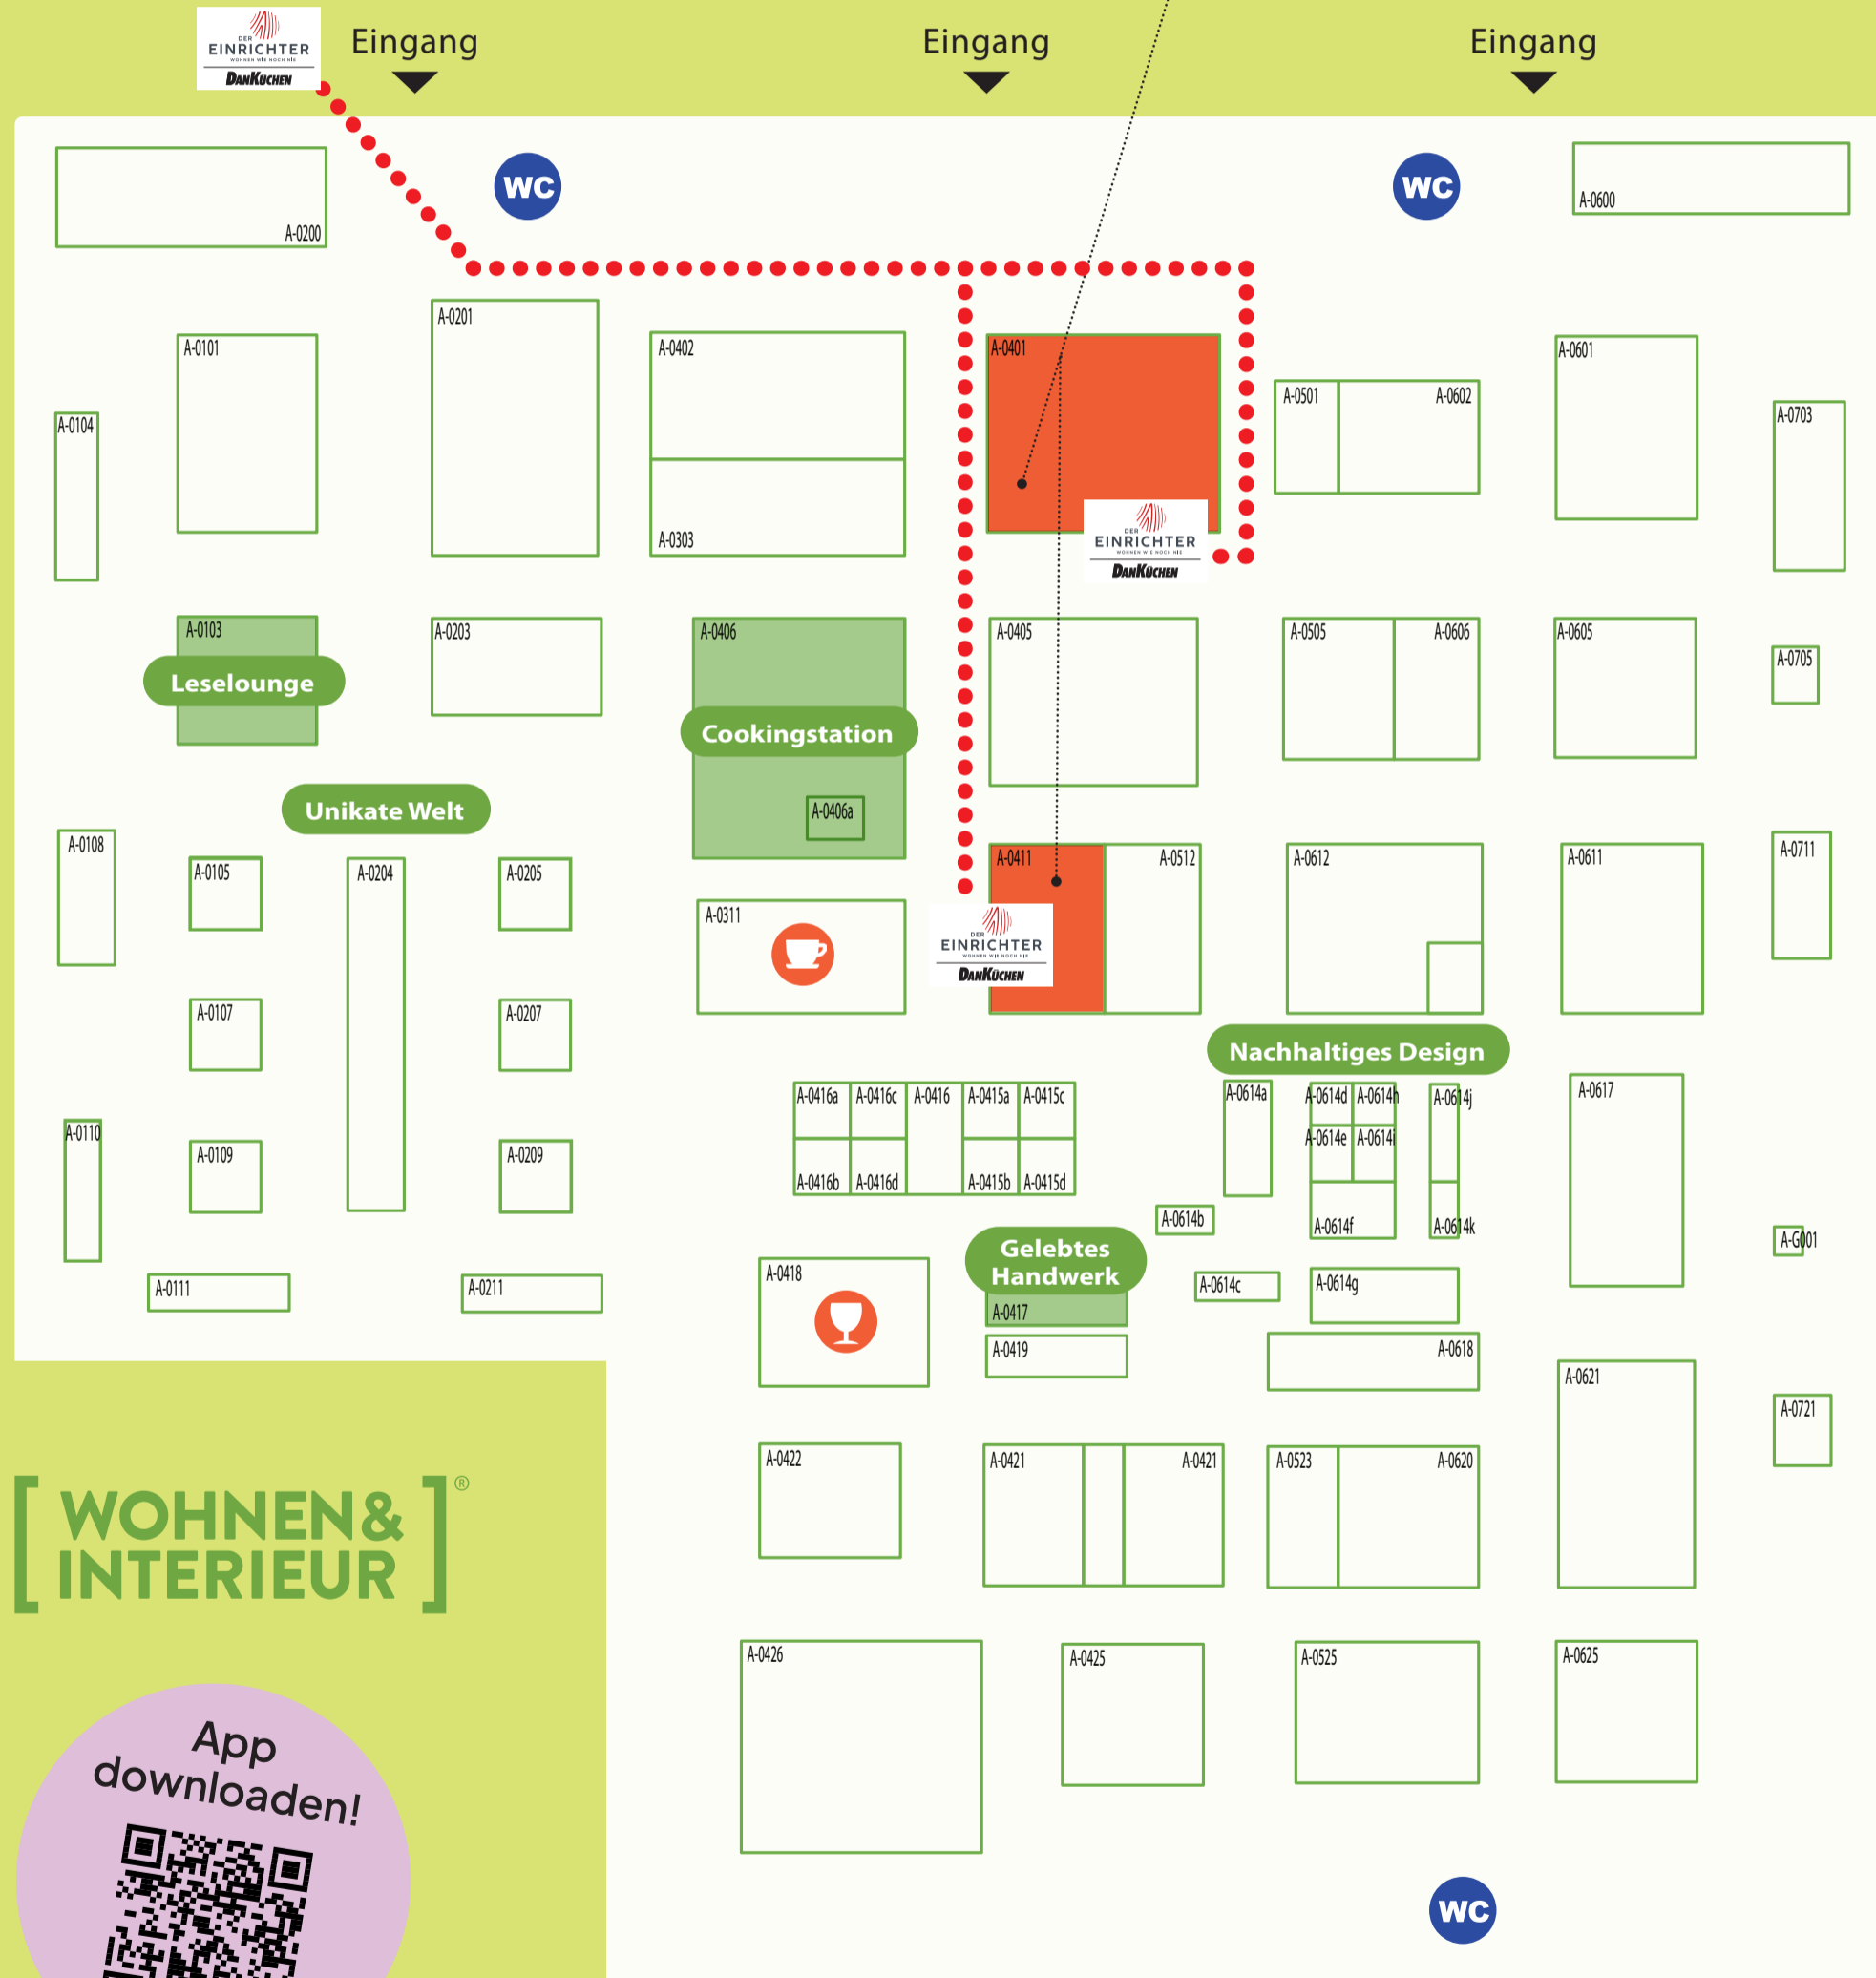

HALLE A

HALLE B

[WOHNEN & INTERIEUR]

[WOHNEN & INTERIEUR]

PROGRAMM HIGHLIGHTS

Wiener Tischler (Halle A)

Die Sonderschau „Gelebtes Handwerk“ der Wiener Tischler zeigt die faszinierende Verbindung von Tradition und moderner Wohnkultur. Aus edlen Hölzern und Maßarbeit entstehen individuelle Unikate.

Unikatewelt (Halle A)

Entdecken Sie die Unikatewelt – eine Welt voller Kreativität und außergewöhnlicher Einzelstücke. Hier finden Sie eine Vielfalt an Formen, Farben und Materialien, die Sie begeistern werden. Erleben Sie die Magie hinter jedem Stück und plaudern Sie mit den Schöpfern persönlich.

Nachhaltiges Design (Halle A)

„Nachhaltiges Design“ und Kreislaufwirtschaft im Fokus – nationale und internationale Designer präsentieren ihre Ausstellungsstücke. Perle Pop Up Designmarkt (Halle B) Perle Pop Up ist ein Markt für junges Design und Handwerkskunst mit Fokus auf Small Businesses. Innovative Entwürfe, raffinierte Umsetzung und einzigartige Produkte stehen dabei im Vordergrund. Entdecken Sie die neuesten Trends und nehmen Sie besondere Souvenirs mit nach Hause.

DIY Area – Powered by Selfmaid (Halle B)

Designerin Ingrid Luttenberger aka „Selfmaid“ zeigt in Kooperation mit dem Möbelmuseum und der Schönbrunn Group, was sich aus vorhandenen Ressourcen alles selbst gestalten lässt. Die Teilnahme an den DIY-Workshops ist mit einem gültigen Eintrittsticket zur Wohnen & Interieur kostenlos!