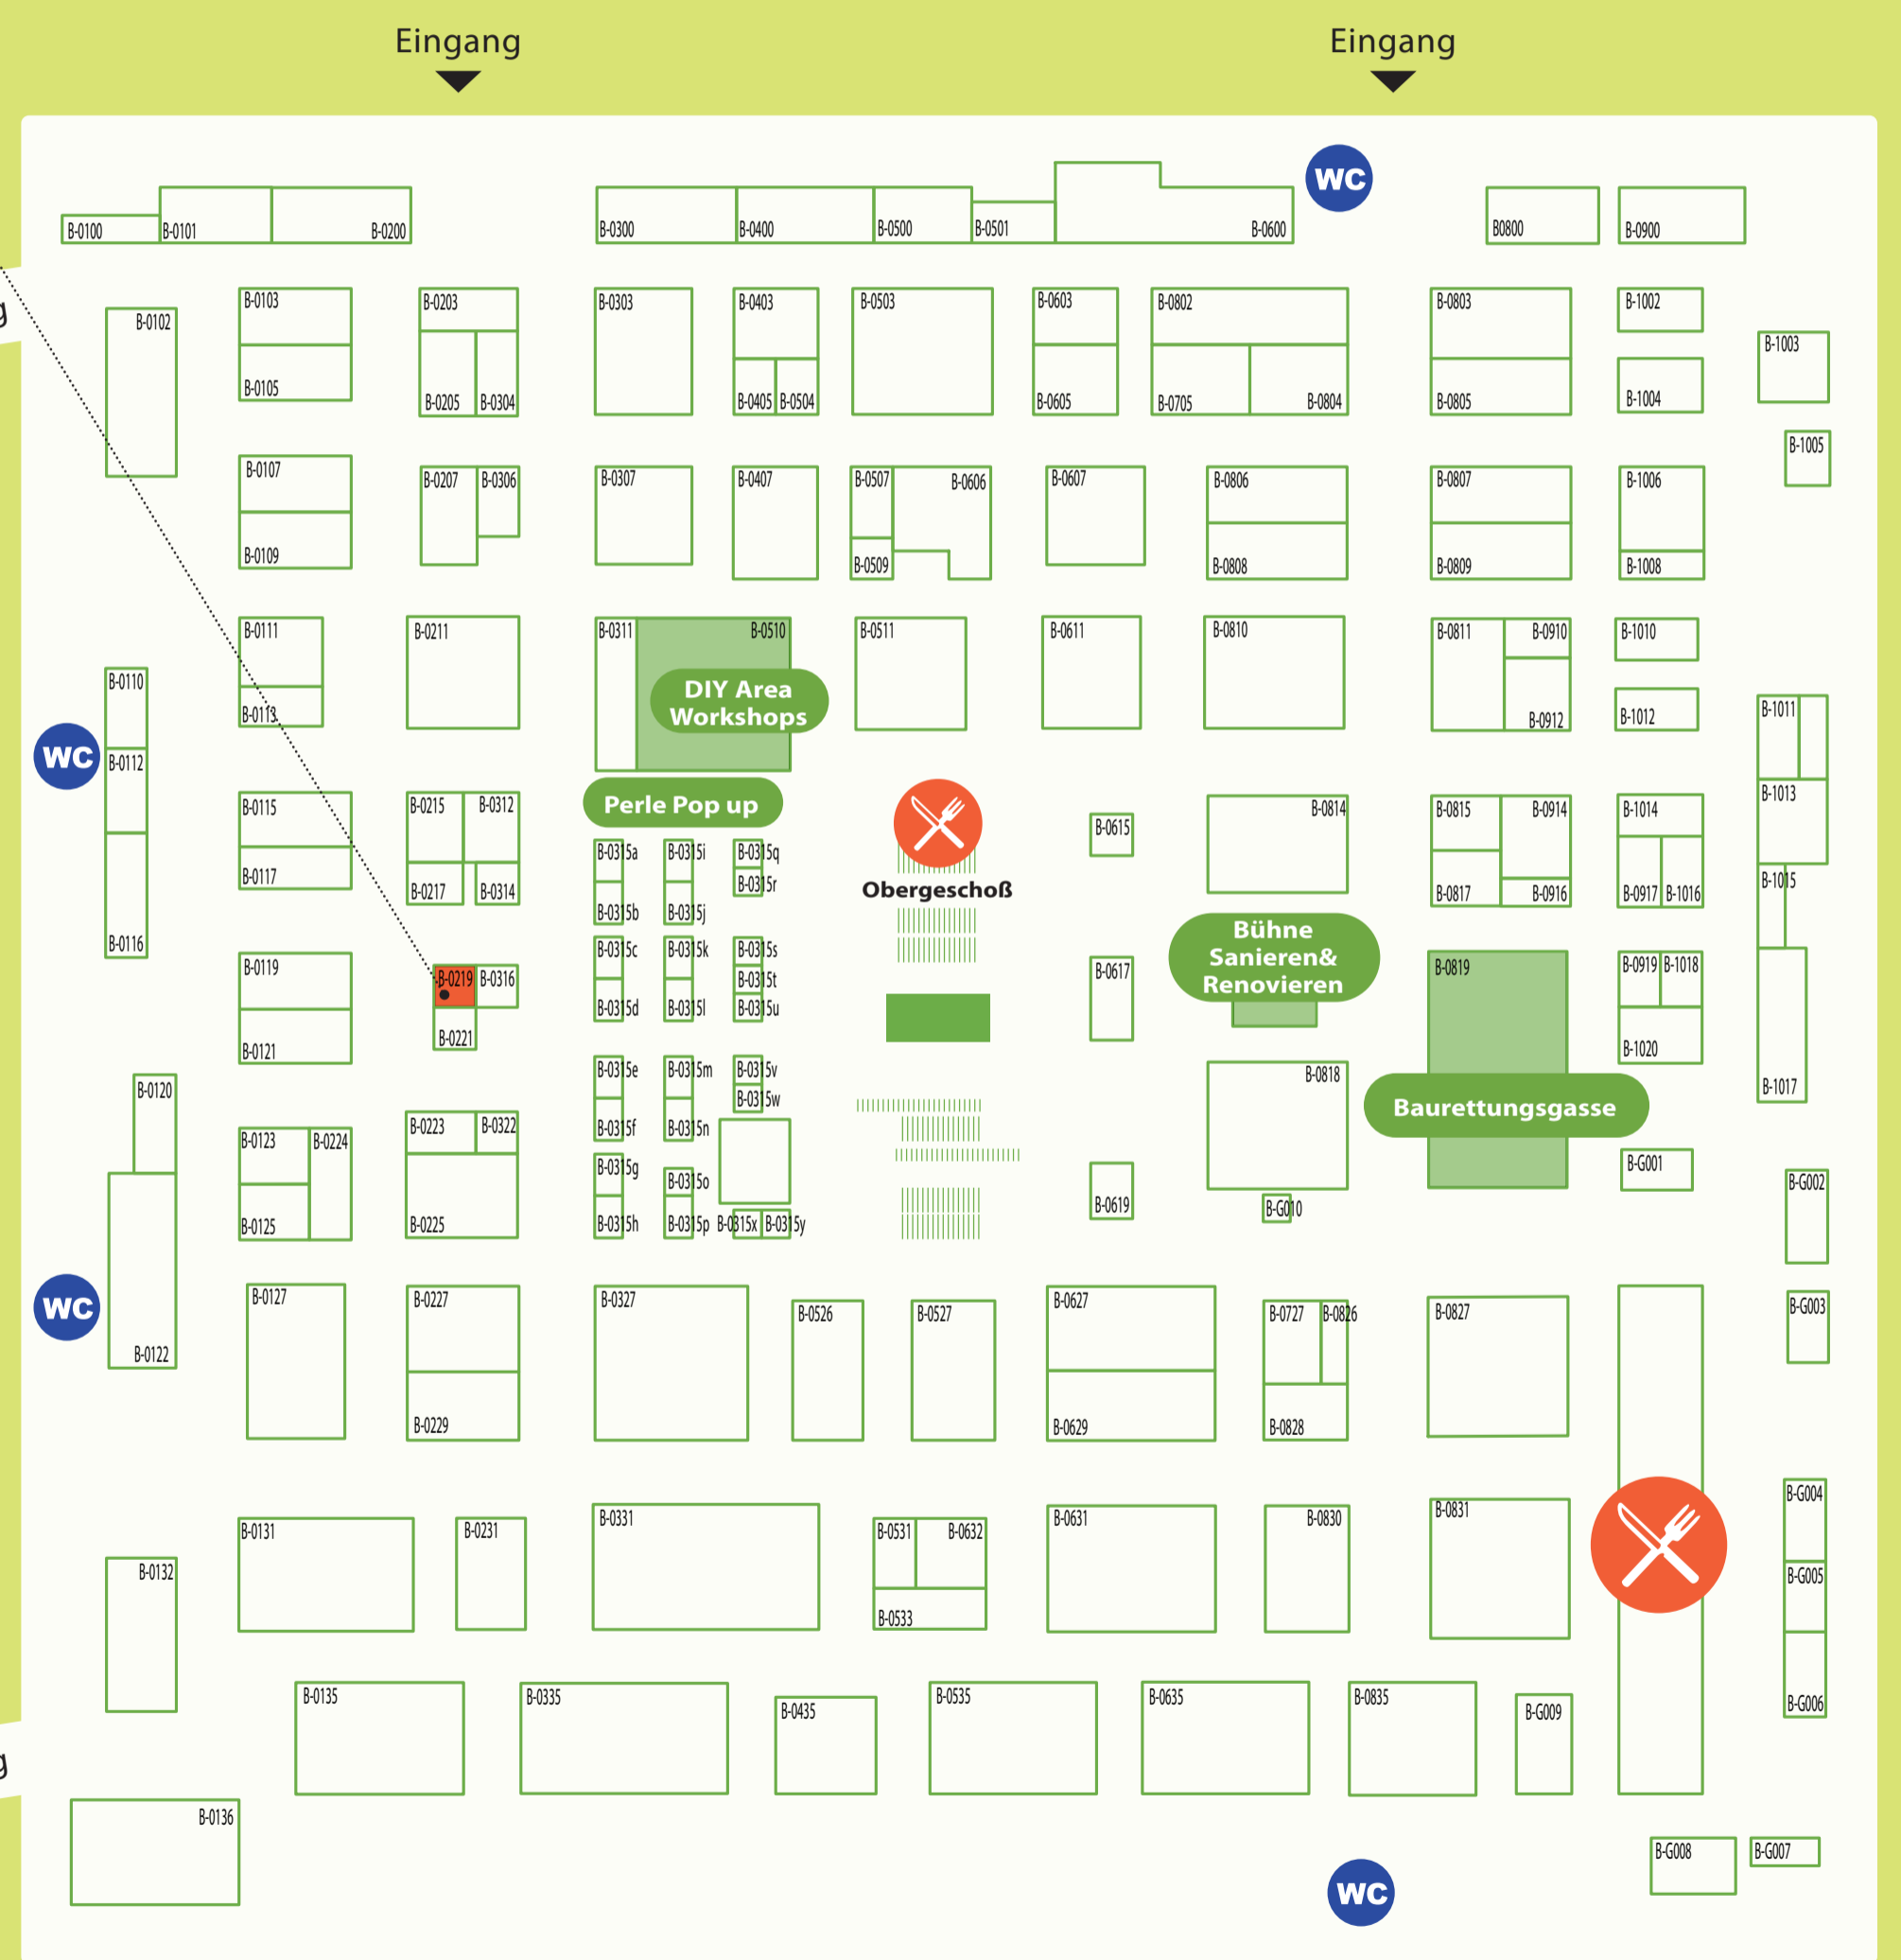

HALLE A

HALLE B

[WOHNEN & INTERIEUR]

[WOHNEN & INTERIEUR]

PROGRAMM HIGHLIGHTS

Wiener Tischler (Halle A)

Die Sonderschau „Gelebtes Handwerk“ der Wiener Tischler zeigt die faszinierende Verbindung von Tradition und moderner Wohnkultur. Aus edlen Hölzern und Maßarbeit entstehen individuelle Unikate.

Unikatewelt (Halle A)

Entdecken Sie die Unikatewelt – eine Welt voller Kreativität und außergewöhnlicher Einzelstücke. Hier finden Sie eine Vielfalt an Formen, Farben und Materialien, die Sie begeistern werden. Erleben Sie die Magie hinter jedem Stück und plaudern Sie mit den Schöpfern persönlich.

Nachhaltiges Design (Halle A)

„Nachhaltiges Design“ und Kreislaufwirtschaft im Fokus – nationale und internationale Designer präsentieren ihre Ausstellungsstücke. Perle Pop Up Designmarkt (Halle B) Perle Pop Up ist ein Markt für junges Design und Handwerkskunst mit Fokus auf Small Businesses. Innovative Entwürfe, raffinierte Umsetzung und einzigartige Produkte stehen dabei im Vordergrund. Entdecken Sie die neuesten Trends und nehmen Sie besondere Souvenirs mit nach Hause.

DIY Area – Powered by Selfmaid (Halle B)

Designerin Ingrid Luttenberger aka „Selfmaid“ zeigt in Kooperation mit dem Möbelmuseum und der Schönbrunn Group, was sich aus vorhandenen Ressourcen alles selbst gestalten lässt. Die Teilnahme an den DIY-Workshops ist mit einem gültigen Eintrittsticket zur Wohnen & Interieur kostenlos!